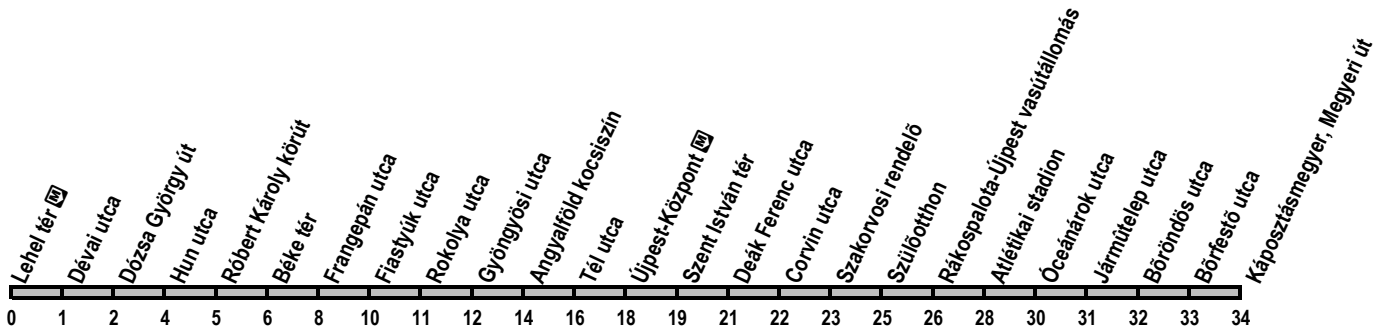

# 14

## Lehel tér → Káposztásmegyer, Megyeri út

Útvonal: / Route: / Fahrtroute: Lehel tér vá. - Lehel utca - Béke tér - Béke utca - Pozsonyi utca - István út - Görgey Artúr utca - Szilágyi utca - Külső Szilágyi út - Megyeri út - Káposztásmegyer, Megyeri út vá.

A feltüntetett adatok az **EBBŐL A MEGÁLLÓBÓL** történő indulási időpontokat és követési időket jelzik. / Departure and average journey times / Abfahrten und durchschnittliche Fahrzeit  
Az adatok tájékoztató jellegűek. A menetrendtől eltérések előfordulhatnak. / Schedule is subject to change. / Fahrplanänderungen vorbehalten.