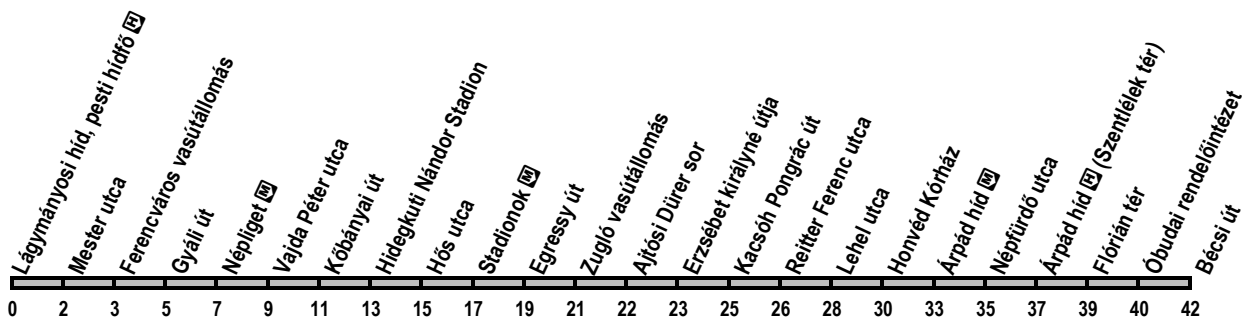

1

Lágymányosi híd, pesti hídfő → Bécsi út

Útvonal: / Route: / Fahrtroute: Lágymányosi híd, pesti hídfő  vá. - Könyves Kálmán körút - Hungária körút - Róbert Károly körút - Árpád híd - Flórián tér - Vörösvári út - Bécsi út vá.

A feltüntetett adatok az **EBBŐL A MEGÁLLÓBÓL** történő indulási időpontokat és követési időket jelzik. / Departure and average journey times / Abfahrten und durchschnittliche Fahrzeit
Az adatok tájékoztató jellegűek. A menetrendtől eltérések előfordulhatnak. / Schedule is subject to change. / Fahrplanänderungen vorbehalten.