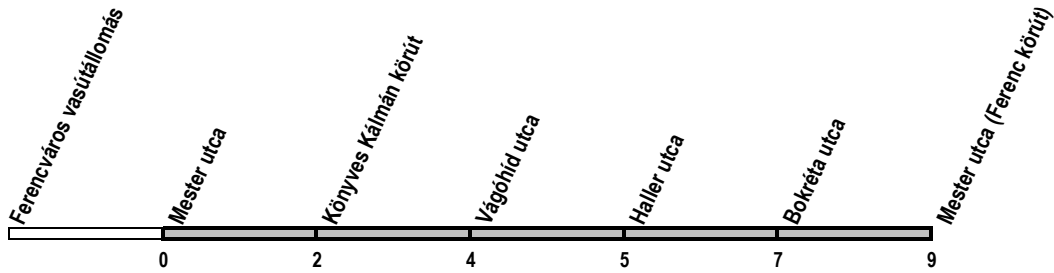

Info.: +36-1-BKV-INFO(+36-1-258-4636)

www.bkv.hu

Megállókód: F01503

BKV. Önnek jár.

21A

Mester utca → Ferenc körút

Útvonal: / Route: / Fahrtroute: ferencváros vasútállomás vá. - Könyves Kálmán körút - Mester utca - Ferenc körút vá.

A feltüntetett adatok az **EBBŐL A MEGÁLLÓBÓL** történő indulási időpontokat és követési időket jelzik./Departure and average journey times/Abfahrten und durchschnittliche Fahrzeit
Az adatok tájékoztató jellegűek. A menetrendtől eltérések előfordulhatnak. / Schedule is subject to change. / Fahrplanänderungen vorbehalten.