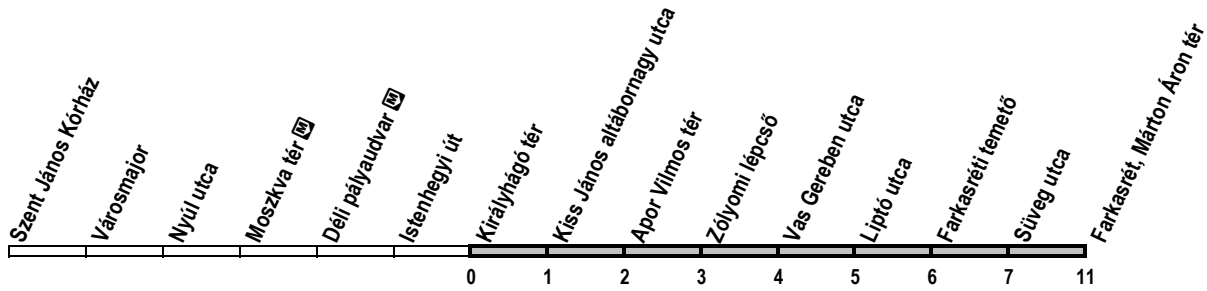

59

Királyhágó tér → Farkasrét, Márton Áron tér

Útvonal: / Route: / Fahrtroute: Szent János kórház - Szilágyi Erzsébet fasok - Moszkva tér vá. - Krisztina körút - Magyar jakobinusok tere - Alkotás utca - Nagyenyed utca - Böszörményi út - Apor Vilmos tér - Jagelló út - Németvölgyi út - Érdi út - Farkasréti tér vá.

A feltüntetett adatok az **EBBŐL A MEGÁLLÓBÓL** történő indulási időpontokat és követési időket jelzik. / Departure and average journey times / Abfahrten und durchschnittliche Fahrzeit
Az adatok tájékoztató jellegűek. A menetrendtől eltérések előfordulhatnak. / Schedule is subject to change. / Fahrplanänderungen vorbehalten.

Érvényes: 2009.12.01-től / Valid from: / Gültig von: 01.12.2009.

Munkanapokon ① - ⑤		Munkanapokon ① - ⑤	
Óra	Perc / minutes / Minuten	Óra	Perc / minutes / Minuten
3		3	
4	45	4	45
5	05, 25, 35, 45, 55	5	05, 25, 35, 45, 55
6	05, 15, 23, 30, 38, 45, 53	6	05, 15, 21, 31, 41, 51
7	00, 08, 15, 23, 30, 38, 45, 53	7	01, 11, 21, 31, 41, 51
8	00, 08, 15, 23, 30, 38, 45, 53	8	01, 11, 21, 31, 41, 51
9	01, 11, 21, 31, 41, 51	9	01, 11, 21, 31, 41, 51
10	01, 11, 21, 31, 41, 51	10	01, 11, 21, 31, 41, 51
11	01, 11, 21, 31, 41, 51	11	01, 11, 21, 31, 41, 51
12	01, 11, 21, 31, 41, 51	12	01, 11, 21, 31, 41, 51
13	01, 11, 21, 31, 41, 49, 56	13	01, 11, 21, 31, 41, 51
14	04, 11, 19, 26, 34, 41, 49, 56	14	01, 11, 21, 31, 41, 51
15	04, 11, 19, 26, 34, 41, 49, 56	15	01, 11, 21, 31, 41, 51
16	04, 11, 19, 26, 34, 41, 49, 56	16	01, 11, 21, 31, 41, 51
17	04, 11, 19, 26, 34, 41, 49, 56	17	01, 11, 21, 31, 41, 51
18	04, 11, 19, 26, 34, 41, 51	18	01, 11, 21, 31, 41, 51
19	01, 11, 21, 31, 41, 51	19	01, 11, 21, 31, 41, 51
20	01, 11, 21, 31, 41, 53	20	01, 11, 21, 31, 41, 53
21	05	21	05
22		22	
23		23	
0		0	
Hétvégén ⑥			
Óra	Perc / minutes / Minuten		
3			
4			
5			
6			
7	35, 53		
8	05, 17, 29, 41, 53		
9	05, 17, 29, 41, 53		
10	05, 17, 29, 41, 53		
11	05, 17, 29, 41, 53		
12	05, 17, 29, 41, 53		
13	05, 17, 29, 41, 53		
14	05, 17, 29, 41, 53		
15	05, 17, 29, 41, 53		
16	05, 17, 29, 41, 53		
17	05, 17, 29, 41, 53		
18	05, 17, 29, 41, 53		
19	05, 17, 29, 41, 53		
20	05, 17, 29, 41, 53		
21	05		
22			
23			
0			

Alacsonypadlós jármű nem közlekedik / No low-floor service / Keine Niederflur-Wagen

① - ⑦ : Nap sorszáma / Day number ① = Monday / Tag-Nummer
📖 : Tanítási időszakban / During school terms / An Schultagen
🏠 : Iskolaszünetben / During school holidays / In Schulferien

Info.: +36-1-BKV-INFO(+36-1-258-4636)

www.bkv.hu

Megállókód: F02414

BKV. Önnek jár.