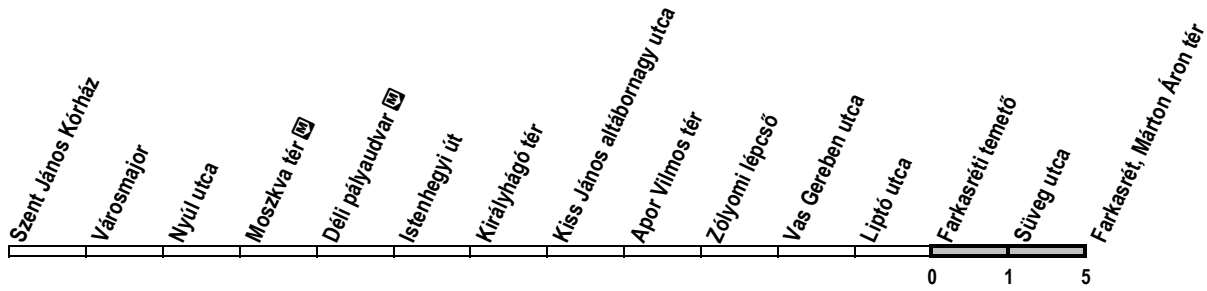

59

Farkasréti temető → Farkasrét, Márton Áron tér

Útvonal: / Route: / Fahrtroute: Szent János kórház - Szilágyi Erzsébet fasok - Moszkva tér vá. - Krisztina körút - Magyar jakobinusok tere - Alkotás utca - Nagyenyed utca - Böszörményi út - Apor Vilmos tér - Jagelló út - Németvölgyi út - Érdi út - Farkasréti tér vá.

A feltüntetett adatok az **EBBŐL A MEGÁLLÓBÓL** történő indulási időpontokat és követési időket jelzik. / Departure and average journey times / Abfahrten und durchschnittliche Fahrzeit
Az adatok tájékoztató jellegűek. A menetrendtől eltérések előfordulhatnak. / Schedule is subject to change. / Fahrplanänderungen vorbehalten.

Érvényes: 2009.12.01-től / Valid from: / Gültig von: 01.12.2009.

Munkanapokon ① - ⑤		Munkanapokon ① - ⑤	
Óra	Perc / minutes / Minuten	Óra	Perc / minutes / Minuten
3		3	
4	51	4	51
5	11, 31, 41, 51	5	11, 31, 41, 51
6	01, 11, 21, 29, 36, 44, 51, 59	6	01, 11, 21, 27, 37, 47, 57
7	06, 14, 21, 29, 36, 44, 51, 59	7	07, 17, 27, 37, 47, 57
8	06, 14, 21, 29, 36, 44, 51, 59	8	07, 17, 27, 37, 47, 57
9	07, 18, 28, 38, 48, 58	9	07, 18, 28, 38, 48, 58
10	08, 18, 28, 38, 48, 58	10	08, 18, 28, 38, 48, 58
11	08, 18, 28, 38, 48, 58	11	08, 18, 28, 38, 48, 58
12	08, 18, 28, 38, 48, 58	12	08, 18, 28, 38, 48, 58
13	08, 18, 28, 38, 48, 56	13	08, 18, 28, 38, 48, 58
14	03, 11, 18, 26, 33, 41, 48, 56	14	08, 18, 28, 38, 48, 58
15	03, 11, 18, 26, 33, 41, 48, 56	15	08, 18, 28, 38, 48, 58
16	03, 11, 18, 26, 33, 41, 48, 56	16	08, 18, 28, 38, 48, 58
17	03, 11, 18, 26, 33, 41, 48, 56	17	08, 18, 28, 38, 48, 58
18	03, 11, 17, 25, 32, 40, 47, 57	18	08, 18, 28, 38, 48, 58
19	07, 17, 27, 37, 47, 57	19	08, 18, 28, 38, 48, 58
20	07, 17, 27, 37, 47, 59	20	08, 18, 28, 38, 48
21	11	21	00, 12
22		22	
23		23	
0		0	
Hétfőn ⑥			
Óra	Perc / minutes / Minuten		
3			
4			
5			
6			
7	41, 59		
8	11, 23, 35, 47, 59		
9	11, 23, 35, 47, 59		
10	11, 23, 35, 47, 59		
11	11, 23, 35, 47, 59		
12	11, 23, 35, 47, 59		
13	11, 23, 35, 47, 59		
14	11, 23, 35, 47, 59		
15	11, 23, 35, 47, 59		
16	11, 23, 35, 47, 59		
17	11, 23, 35, 47, 59		
18	11, 23, 35, 47, 59		
19	11, 23, 35, 47, 59		
20	11, 23, 35, 47, 59		
21	11		
22			
23			
0			

Alacsonypadlós jármű nem közlekedik / No low-floor service / Keine Niederflur-Wagen

① - ⑦ : Nap sorszáma / Day number ① = Monday / Tag-Nummer
📖 : Tanítási időszakban / During school terms / An Schultagen
🏠 : Iskolaszünetben / During school holidays / In Schulferien

BUDAPEST

Info: +36-1-BKV-INFO(+36-1-258-4636)

www.bkv.hu

Megállókód: F02100

BKV. Önnek jár.