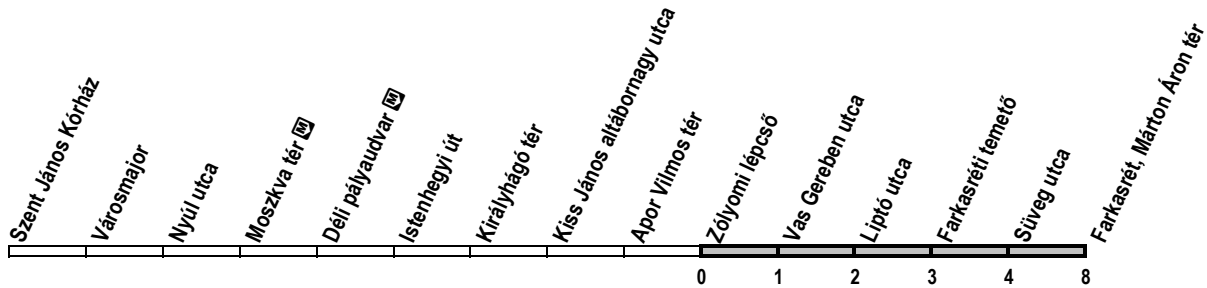

59

Zólyomi lépcső → Farkasrét, Márton Áron tér

Útvonal: / Route: / Fahrtroute: Szent János kórház - Szilágyi Erzsébet fasok - Moszkva tér vá. - Krisztina körút - Magyar jakobinusok tere - Alkotás utca - Nagyenyed utca - Böszörményi út - Apor Vilmos tér - Jagelló út - Németvölgyi út - Érdi út - Farkasréti tér vá.

A feltüntetett adatok az **EBBŐL A MEGÁLLÓBÓL** történő indulási időpontokat és követési időket jelzik. / Departure and average journey times / Abfahrten und durchschnittliche Fahrzeit
Az adatok tájékoztató jellegűek. A menetrendtől eltérések előfordulhatnak. / Schedule is subject to change. / Fahrplanänderungen vorbehalten.

Érvényes: 2009.12.01-től / Valid from: / Gültig von: 01.12.2009.

Munkanapokon ① - ⑤		Munkanapokon ① - ⑤	
Óra	Perc / minutes / Minuten	Óra	Perc / minutes / Minuten
3		3	
4	48	4	48
5	08, 28, 38, 48, 58	5	08, 28, 38, 48, 58
6	08, 18, 26, 33, 41, 48, 56	6	08, 18, 24, 34, 44, 54
7	03, 11, 18, 26, 33, 41, 48, 56	7	04, 14, 24, 34, 44, 54
8	03, 11, 18, 26, 33, 41, 48, 56	8	04, 14, 24, 34, 44, 54
9	04, 15, 25, 35, 45, 55	9	04, 15, 25, 35, 45, 55
10	05, 15, 25, 35, 45, 55	10	05, 15, 25, 35, 45, 55
11	05, 15, 25, 35, 45, 55	11	05, 15, 25, 35, 45, 55
12	05, 15, 25, 35, 45, 55	12	05, 15, 25, 35, 45, 55
13	05, 15, 25, 35, 45, 53	13	05, 15, 25, 35, 45, 55
14	00, 08, 15, 23, 30, 38, 45, 53	14	05, 15, 25, 35, 45, 55
15	00, 08, 15, 23, 30, 38, 45, 53	15	05, 15, 25, 35, 45, 55
16	00, 08, 15, 23, 30, 38, 45, 53	16	05, 15, 25, 35, 45, 55
17	00, 08, 15, 23, 30, 38, 45, 53	17	05, 15, 25, 35, 45, 55
18	00, 08, 14, 22, 29, 37, 44, 54	18	05, 15, 25, 35, 45, 55
19	04, 14, 24, 34, 44, 54	19	05, 15, 25, 35, 45, 55
20	04, 14, 24, 34, 44, 56	20	05, 15, 25, 35, 45, 57
21	08	21	09
22		22	
23		23	
0		0	
Hétfőn ⑥			
Óra	Perc / minutes / Minuten		
3			
4			
5			
6			
7	38, 56		
8	08, 20, 32, 44, 56		
9	08, 20, 32, 44, 56		
10	08, 20, 32, 44, 56		
11	08, 20, 32, 44, 56		
12	08, 20, 32, 44, 56		
13	08, 20, 32, 44, 56		
14	08, 20, 32, 44, 56		
15	08, 20, 32, 44, 56		
16	08, 20, 32, 44, 56		
17	08, 20, 32, 44, 56		
18	08, 20, 32, 44, 56		
19	08, 20, 32, 44, 56		
20	08, 20, 32, 44, 56		
21	08		
22			
23			
0			

Alacsonypadlós jármű nem közlekedik / No low-floor service / Keine Niederflur-Wagen

① - ⑦ : Nap sorszáma / Day number ① = Monday / Tag-Nummer
📖 : Tanítási időszakban / During school terms / An Schultagen
🏠 : Iskolaszünetben / During school holidays / In Schulferien

BUDAPEST

Info.: +36-1-BKV-INFO(+36-1-258-4636)

www.bkv.hu

Megállókód: F02298

BKV. Önnek jár.