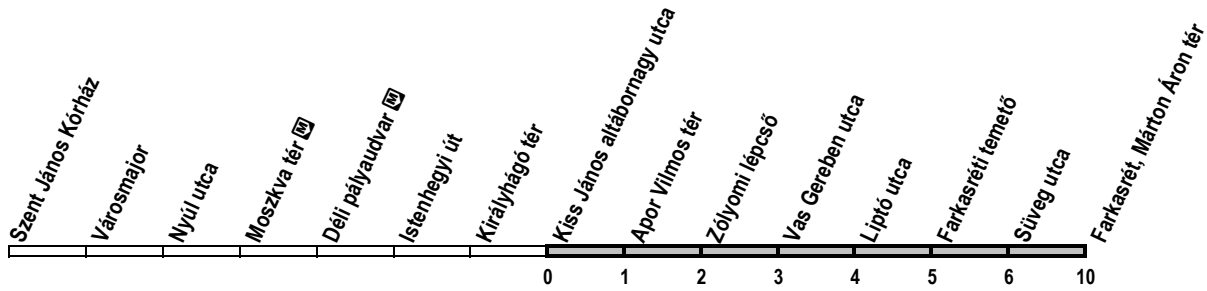

59

Kiss János altábornagy utca → Farkasrét, Márton Áron tér

Útvonal: / Route: / Fahrtroute: Szent János kórház - Szilágyi Erzsébet fasok - Moszkva tér vá. - Krisztina körút - Magyar jakobinusok tere - Alkotás utca - Nagyenyed utca - Böszörményi út - Apor Vilmos tér - Jagelló út - Németvölgyi út - Erdi út - Farkasréti tér vá.

A feltüntetett adatok az **EBBŐL A MEGÁLLÓBÓL** történő indulási időpontokat és követési időket jelzik. / Departure and average journey times / Abfahrten und durchschnittliche Fahrzeit
Az adatok tájékoztató jellegűek. A menetrendtől eltérések előfordulhatnak. / Schedule is subject to change. / Fahrplanänderungen vorbehalten.

Érvényes: 2009.12.01-től / Valid from: / Gültig von: 01.12.2009.

Munkanapokon ① - ⑤		Munkanapokon ① - ⑤	
Óra	Perc / minutes / Minuten	Óra	Perc / minutes / Minuten
3		3	
4	46	4	46
5	06, 26, 36, 46, 56	5	06, 26, 36, 46, 56
6	06, 16, 24, 31, 39, 46, 54	6	06, 16, 22, 32, 42, 52
7	01, 09, 16, 24, 31, 39, 46, 54	7	02, 12, 22, 32, 42, 52
8	01, 09, 16, 24, 31, 39, 46, 54	8	02, 12, 22, 32, 42, 52
9	02, 12, 22, 32, 42, 52	9	02, 12, 22, 32, 42, 52
10	02, 12, 22, 32, 42, 52	10	02, 12, 22, 32, 42, 52
11	02, 12, 22, 32, 42, 52	11	02, 12, 22, 32, 42, 52
12	02, 12, 22, 32, 42, 52	12	02, 12, 22, 32, 42, 52
13	02, 12, 22, 32, 42, 50, 57	13	02, 12, 22, 32, 42, 52
14	05, 12, 20, 27, 35, 42, 50, 57	14	02, 12, 22, 32, 42, 52
15	05, 12, 20, 27, 35, 42, 50, 57	15	02, 12, 22, 32, 42, 52
16	05, 12, 20, 27, 35, 42, 50, 57	16	02, 12, 22, 32, 42, 52
17	05, 12, 20, 27, 35, 42, 50, 57	17	02, 12, 22, 32, 42, 52
18	05, 12, 20, 27, 35, 42, 52	18	02, 13, 23, 33, 43, 53
19	02, 12, 22, 32, 42, 52	19	03, 13, 23, 33, 43, 53
20	02, 12, 22, 32, 42, 54	20	03, 13, 23, 33, 43, 55
21	06	21	07
22		22	
23		23	
0		0	
Hétvégén ⑥			
Óra	Perc / minutes / Minuten		
3			
4			
5			
6			
7	36, 54		
8	06, 18, 30, 42, 54		
9	06, 18, 30, 42, 54		
10	06, 18, 30, 42, 54		
11	06, 18, 30, 42, 54		
12	06, 18, 30, 42, 54		
13	06, 18, 30, 42, 54		
14	06, 18, 30, 42, 54		
15	06, 18, 30, 42, 54		
16	06, 18, 30, 42, 54		
17	06, 18, 30, 42, 54		
18	06, 18, 30, 42, 54		
19	06, 18, 30, 42, 54		
20	06, 18, 30, 42, 54		
21	06		
22			
23			
0			

Alacsonypadlós jármű nem közlekedik / No low-floor service / Keine Niederflur-Wagen

① - ⑦ : Nap sorszám / Day number ① = Monday / Tag-Nummer
📖 : Tanítási időszakban / During school terms / An Schultagen
🏠 : Iskolaszünetben / During school holidays / In Schulferien

Info.: +36-1-BKV-INFO(+36-1-258-4636)

www.bkv.hu

Megállókód: F02306

BKV. Önnek jár.