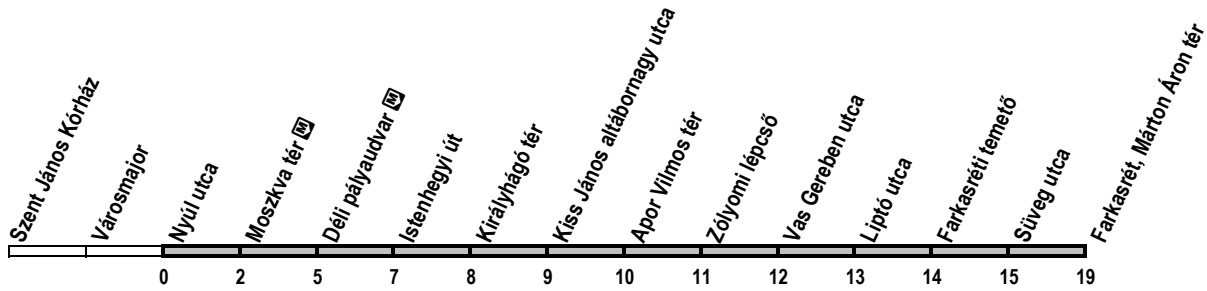

59

Nyúl utca → Farkasrét, Márton Áron tér

Útvonal: / Route: / Fahrtroute: Szent János kórház - Szilágyi Erzsébet fasok - Moszkva tér vá. - Krisztina körút - Magyar jakobinusok tere - Alkotás utca - Nagyenyed utca - Böszörményi út - Apor Vilmos tér - Jagelló út - Németvölgyi út - Érdi út - Farkasréti tér vá.

A feltüntetett adatok az **EBBŐL A MEGÁLLÓBÓL** történő indulási időpontokat és követési időket jelzik. / Departure and average journey times / Abfahrten und durchschnittliche Fahrzeit
Az adatok tájékoztató jellegűek. A menetrendtől eltérések előfordulhatnak. / Schedule is subject to change. / Fahrplanänderungen vorbehalten.

Érvényes: 2009.12.01-től / Valid from: / Gültig von: 01.12.2009.

Óra H/U	Munkanapokon ① - ⑤ Perc / minutes / Minuten	Óra H/U	Munkanapokon ① - ⑤ Perc / minutes / Minuten
3		3	
4	37, 57	4	37, 57
5	17, 27, 37, 47, 57	5	17, 27, 37, 47, 57
6	07, 15, 22, 30, 37, 45, 52	6	07, 13, 23, 33, 43, 53
7	00, 07, 15, 22, 30, 37, 45, 52	7	03, 13, 23, 33, 43, 53
8	00, 07, 15, 22, 30, 37, 45, 53	8	03, 13, 23, 33, 43, 53
9	03, 13, 23, 33, 43, 53	9	03, 13, 23, 33, 43, 53
10	03, 13, 23, 33, 43, 53	10	03, 13, 23, 33, 43, 53
11	03, 13, 23, 33, 43, 53	11	03, 13, 23, 33, 43, 53
12	03, 13, 23, 33, 43, 53	12	03, 13, 23, 33, 43, 53
13	03, 13, 23, 33, 41, 48, 56	13	03, 13, 23, 33, 43, 53
14	03, 11, 18, 26, 33, 41, 48, 56	14	03, 13, 23, 33, 43, 53
15	03, 11, 18, 26, 33, 41, 48, 56	15	03, 13, 23, 33, 43, 53
16	03, 11, 18, 26, 33, 41, 48, 56	16	03, 13, 23, 33, 43, 53
17	03, 11, 18, 26, 33, 41, 48, 56	17	03, 13, 23, 33, 43, 53
18	03, 11, 18, 26, 33, 43, 53	18	03, 13, 23, 33, 43, 53
19	03, 13, 23, 33, 43, 53	19	03, 13, 23, 33, 43, 53
20	03, 13, 23, 33, 45, 57	20	03, 13, 23, 33, 45, 57
21		21	
22		22	
23		23	
0		0	
Óra	Hétvégén ⑥		
H/U	Perc / minutes / Minuten		
3			
4			
5			
6			
7	27, 45, 57		
8	09, 21, 33, 45, 57		
9	09, 21, 33, 45, 57		
10	09, 21, 33, 45, 57		
11	09, 21, 33, 45, 57		
12	09, 21, 33, 45, 57		
13	09, 21, 33, 45, 57		
14	09, 21, 33, 45, 57		
15	09, 21, 33, 45, 57		
16	09, 21, 33, 45, 57		
17	09, 21, 33, 45, 57		
18	09, 21, 33, 45, 57		
19	09, 21, 33, 45, 57		
20	09, 21, 33, 45, 57		
21			
22			
23			
0			

Alacsonypadlós jármű nem közlekedik / No low-floor service / Keine Niederflur-Wagen

① - ⑦ : Nap sorszáma / Day number ① = Monday / Tag-Nummer
: Tanítási időszakban / During school terms / An Schultagen
: Iskolaszünetben / During school holidays / In Schulferien

Info.: +36-1-BKV-INFO(+36-1-258-4636)

www.bkv.hu

Megállókód: F00426

BKV. Önnek jár.