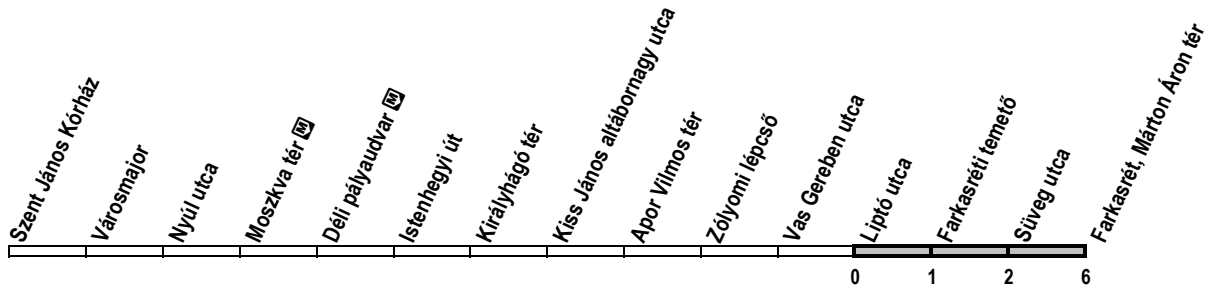

59

Liptó utca → Farkasrét, Márton Áron tér

Útvonal: / Route: / Fahrtroute: Szent János kórház - Szilágyi Erzsébet fasok - Moszkva tér vá. - Krisztina körút - Magyar jakobinusok tere - Alkotás utca - Nagyenyed utca - Böszörményi út - Apor Vilmos tér - Jagelló út - Németvölgyi út - Érdi út - Farkasréti tér vá.

A feltüntetett adatok az **EBBŐL A MEGÁLLÓBÓL** történő indulási időpontokat és követési időket jelzik./Departure and average journey times/Abfahrten und durchschnittliche Fahrzeit
Az adatok tájékoztató jellegűek. A menetrendtől eltérések előfordulhatnak. / Schedule is subject to change. / Fahrplanänderungen vorbehalten.

Érvényes: 2009.12.01-től / Valid from: / Gültig von: 01.12.2009.

Munkanapokon ① - ⑤		Munkanapokon ① - ⑤	
Óra	Perc / minutes / Minuten	Óra	Perc / minutes / Minuten
3		3	
4	50	4	50
5	10, 30, 40, 50	5	10, 30, 40, 50
6	00, 10, 20, 28, 35, 43, 50, 58	6	00, 10, 20, 26, 36, 46, 56
7	05, 13, 20, 28, 35, 43, 50, 58	7	06, 16, 26, 36, 46, 56
8	05, 13, 20, 28, 35, 43, 50, 58	8	06, 16, 26, 36, 46, 56
9	06, 17, 27, 37, 47, 57	9	06, 17, 27, 37, 47, 57
10	07, 17, 27, 37, 47, 57	10	07, 17, 27, 37, 47, 57
11	07, 17, 27, 37, 47, 57	11	07, 17, 27, 37, 47, 57
12	07, 17, 27, 37, 47, 57	12	07, 17, 27, 37, 47, 57
13	07, 17, 27, 37, 47, 55	13	07, 17, 27, 37, 47, 57
14	02, 10, 17, 25, 32, 40, 47, 55	14	07, 17, 27, 37, 47, 57
15	02, 10, 17, 25, 32, 40, 47, 55	15	07, 17, 27, 37, 47, 57
16	02, 10, 17, 25, 32, 40, 47, 55	16	07, 17, 27, 37, 47, 57
17	02, 10, 17, 25, 32, 40, 47, 55	17	07, 17, 27, 37, 47, 57
18	02, 10, 16, 24, 31, 39, 46, 56	18	07, 17, 27, 37, 47, 57
19	06, 16, 26, 36, 46, 56	19	07, 17, 27, 37, 47, 57
20	06, 16, 26, 36, 46, 58	20	07, 17, 27, 37, 47, 59
21	10	21	11
22		22	
23		23	
0		0	
Hétfőn ⑥			
Óra	Perc / minutes / Minuten		
3			
4			
5			
6			
7	40, 58		
8	10, 22, 34, 46, 58		
9	10, 22, 34, 46, 58		
10	10, 22, 34, 46, 58		
11	10, 22, 34, 46, 58		
12	10, 22, 34, 46, 58		
13	10, 22, 34, 46, 58		
14	10, 22, 34, 46, 58		
15	10, 22, 34, 46, 58		
16	10, 22, 34, 46, 58		
17	10, 22, 34, 46, 58		
18	10, 22, 34, 46, 58		
19	10, 22, 34, 46, 58		
20	10, 22, 34, 46, 58		
21	10		
22			
23			
0			

Alacsonypadlós jármű nem közlekedik / No low-floor service / Keine Niederflur-Wagen

① - ⑦ : Nap sorszáma / Day number ① = Monday / Tag-Nummer
📖 : Tanítási időszakban / During school terms / An Schultagen
🏠 : Iskolaszünetben / During school holidays / In Schulferien

BUDAPEST

Info.: +36-1-BKV-INFO(+36-1-258-4636)

www.bkv.hu

Megállókód: 008050

BKV. Önnek jár.