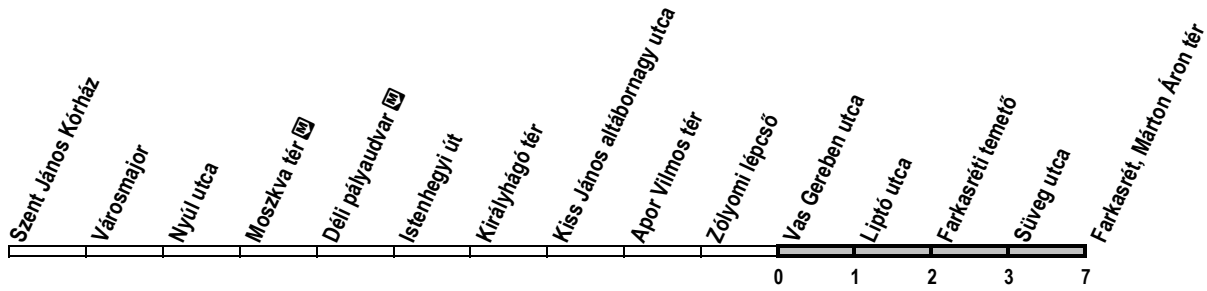

59

Vas Gereben utca → Farkasrét, Márton Áron tér

Útvonal: / Route: / Fahrtroute: Szent János kórház - Szilágyi Erzsébet fasok - Moszkva tér vá. - Krisztina körút - Magyar jakobinusok tere - Alkotás utca - Nagyenyed utca - Böszörményi út - Apor Vilmos tér - Jagelló út - Németvölgyi út - Érdi út - Farkasréti tér vá.

A feltüntetett adatok az **EBBŐL A MEGÁLLÓBÓL** történő indulási időpontokat és követési időket jelzik. / Departure and average journey times / Abfahrten und durchschnittliche Fahrzeit
Az adatok tájékoztató jellegűek. A menetrendtől eltérések előfordulhatnak. / Schedule is subject to change. / Fahrplanänderungen vorbehalten.

Érvényes: 2009.12.01-től / Valid from: / Gültig von: 01.12.2009.

Óra H/U	Munkanapokon ① - ⑤ Perc / minutes / Minuten	Óra H/U	Munkanapokon ① - ⑤ Perc / minutes / Minuten
3		3	
4	49	4	49
5	09, 29, 39, 49, 59	5	09, 29, 39, 49, 59
6	09, 19, 27, 34, 42, 49, 57	6	09, 19, 25, 35, 45, 55
7	04, 12, 19, 27, 34, 42, 49, 57	7	05, 15, 25, 35, 45, 55
8	04, 12, 19, 27, 34, 42, 49, 57	8	05, 15, 25, 35, 45, 55
9	05, 16, 26, 36, 46, 56	9	05, 16, 26, 36, 46, 56
10	06, 16, 26, 36, 46, 56	10	06, 16, 26, 36, 46, 56
11	06, 16, 26, 36, 46, 56	11	06, 16, 26, 36, 46, 56
12	06, 16, 26, 36, 46, 56	12	06, 16, 26, 36, 46, 56
13	06, 16, 26, 36, 46, 54	13	06, 16, 26, 36, 46, 56
14	01, 09, 16, 24, 31, 39, 46, 54	14	06, 16, 26, 36, 46, 56
15	01, 09, 16, 24, 31, 39, 46, 54	15	06, 16, 26, 36, 46, 56
16	01, 09, 16, 24, 31, 39, 46, 54	16	06, 16, 26, 36, 46, 56
17	01, 09, 16, 24, 31, 39, 46, 54	17	06, 16, 26, 36, 46, 56
18	01, 09, 15, 23, 30, 38, 45, 55	18	06, 16, 26, 36, 46, 56
19	05, 15, 25, 35, 45, 55	19	06, 16, 26, 36, 46, 56
20	05, 15, 25, 35, 45, 57	20	06, 16, 26, 36, 46, 58
21	09	21	10
22		22	
23		23	
0		0	
Óra	Hétvégén ⑥		
H/U	Perc / minutes / Minuten		
3			
4			
5			
6			
7	39, 57		
8	09, 21, 33, 45, 57		
9	09, 21, 33, 45, 57		
10	09, 21, 33, 45, 57		
11	09, 21, 33, 45, 57		
12	09, 21, 33, 45, 57		
13	09, 21, 33, 45, 57		
14	09, 21, 33, 45, 57		
15	09, 21, 33, 45, 57		
16	09, 21, 33, 45, 57		
17	09, 21, 33, 45, 57		
18	09, 21, 33, 45, 57		
19	09, 21, 33, 45, 57		
20	09, 21, 33, 45, 57		
21	09		
22			
23			
0			

Alacsonypadlós jármű nem közlekedik / No low-floor service / Keine Niederflur-Wagen

① - ⑦ : Nap sorszáma / Day number ① = Monday / Tag-Nummer
 : Tanítási időszakban / During school terms / An Schultagen
 : Iskolaszünetben / During school holidays / In Schulferien

BUDAPEST

Info.: +36-1-BKV-INFO(+36-1-258-4636)

www.bkv.hu

Megállókód: F02296

BKV. Önnek jár.