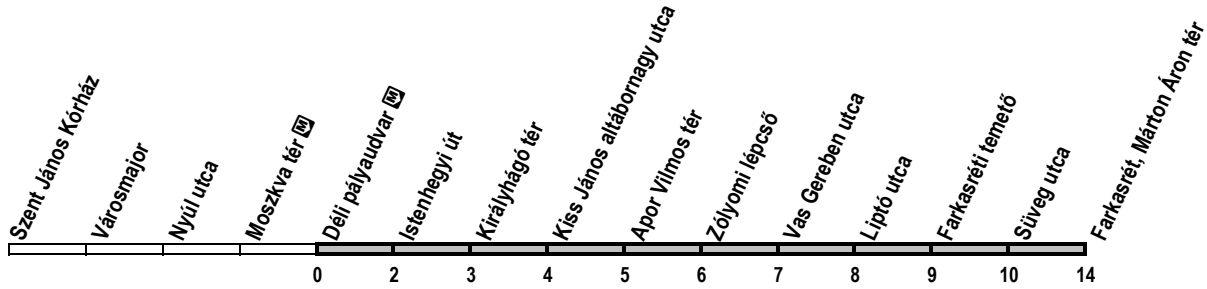

59

Déli pályaudvar → Farkasrét, Márton Áron tér

Útvonal: / Route: / Fahrtroute: Szent János kórház - Szilágyi Erzsébet fasok - Moszkva tér vá. - Krisztina körút - Magyar jakobinusok tere - Alkotás utca - Nagyenyed utca - Böszörményi út - Apor Vilmos tér - Jagelló út - Németvölgyi út - Érdi út - Farkasréti tér vá.

A feltüntetett adatok az **EBBÓL A MEGÁLLÓBÓL** történő indulási időpontokat és követési időket jelzik. / Departure and average journey times / Abfahrten und durchschnittliche Fahrzeit
Az adatok tájékoztató jellegűek. A menetrendtől eltérések előfordulhatnak. / Schedule is subject to change. / Fahrplanänderungen vorbehalten.

Érvényes: 2009.12.01-től / Valid from: / Gültig von: 01.12.2009.

Óra H/U	Munkanapokon ① - ⑤ Perc / minutes / Minuten	Óra H/U	Munkanapokon ① - ⑤ Perc / minutes / Minuten
3		3	
4	42	4	42
5	02, 22, 32, 42, 52	5	02, 22, 32, 42, 52
6	02, 12, 20, 27, 35, 42, 50, 57	6	02, 12, 18, 28, 38, 48, 58
7	05, 12, 20, 27, 35, 42, 50, 57	7	08, 18, 28, 38, 48, 58
8	05, 12, 20, 27, 35, 42, 50, 58	8	08, 18, 28, 38, 48, 58
9	08, 18, 28, 38, 48, 58	9	08, 18, 28, 38, 48, 58
10	08, 18, 28, 38, 48, 58	10	08, 18, 28, 38, 48, 58
11	08, 18, 28, 38, 48, 58	11	08, 18, 28, 38, 48, 58
12	08, 18, 28, 38, 48, 58	12	08, 18, 28, 38, 48, 58
13	08, 18, 28, 38, 46, 53	13	08, 18, 28, 38, 48, 58
14	01, 08, 16, 23, 31, 38, 46, 53	14	08, 18, 28, 38, 48, 58
15	01, 08, 16, 23, 31, 38, 46, 53	15	08, 18, 28, 38, 48, 58
16	01, 08, 16, 23, 31, 38, 46, 53	16	08, 18, 28, 38, 48, 58
17	01, 08, 16, 23, 31, 38, 46, 53	17	08, 18, 28, 38, 48, 58
18	01, 08, 16, 23, 31, 38, 48, 58	18	08, 18, 28, 38, 48, 58
19	08, 18, 28, 38, 48, 58	19	08, 18, 28, 38, 48, 58
20	08, 18, 28, 38, 50	20	08, 18, 28, 38, 50
21	02	21	02
22		22	
23		23	
0		0	
Óra	Hétvégén ⑥		
H/U	Perc / minutes / Minuten		
3			
4			
5			
6			
7	32, 50		
8	02, 14, 26, 38, 50		
9	02, 14, 26, 38, 50		
10	02, 14, 26, 38, 50		
11	02, 14, 26, 38, 50		
12	02, 14, 26, 38, 50		
13	02, 14, 26, 38, 50		
14	02, 14, 26, 38, 50		
15	02, 14, 26, 38, 50		
16	02, 14, 26, 38, 50		
17	02, 14, 26, 38, 50		
18	02, 14, 26, 38, 50		
19	02, 14, 26, 38, 50		
20	02, 14, 26, 38, 50		
21	02		
22			
23			
0			

Alacsonypadlós jármű nem közlekedik / No low-floor service / Keine Niederflur-Wagen

① - ⑦ : Nap sorszáma / Day number ① = Monday / Tag-Nummer
: Tanítási időszakban / During school terms / An Schultagen
: Iskolaszünetben / During school holidays / In Schulferien

Info.: +36-1-BKV-INFO(+36-1-258-4636)

www.bkv.hu

Megállókód: F00024

BKV. Önnek jár.